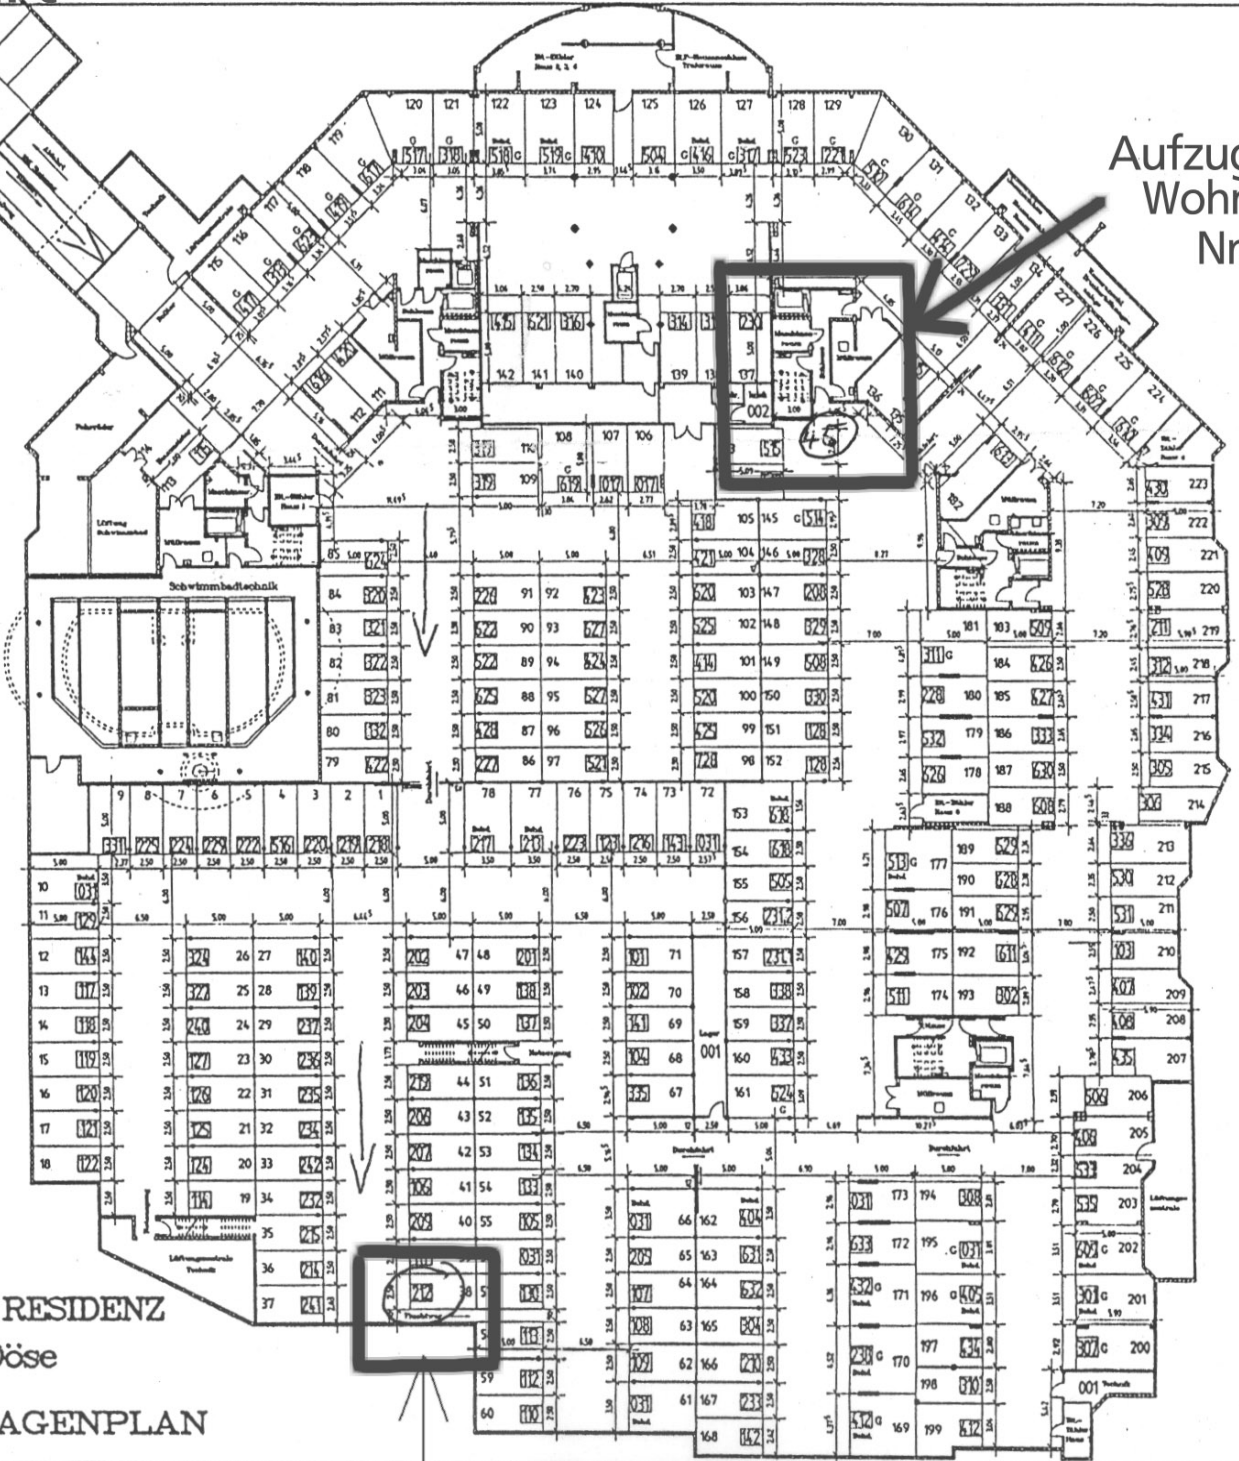

Einfahrt

Aufzug zur Wohnung Nr. 212

KURPARK RESIDENZ

Döse

TIEFGARAGENPLAN

Stellplatz 212